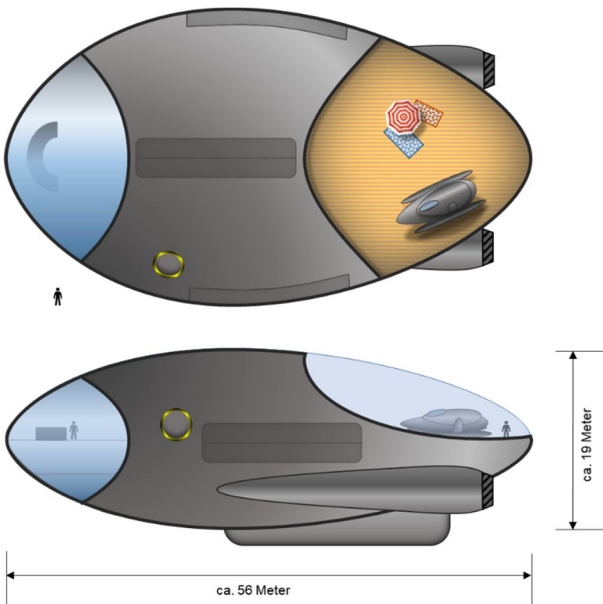

Diener der Chaldar

Barkasse

Atmans Barkasse wurde für ihn in einer Raumwerft des Hanuman-Clans gebaut und ist sehr luxuriös eingerichtet.

Ihre Größe entspricht einer kleinen Raummyacht. Sie kann mit einem großen Ferncontainer ausgerüstet werden und verfügt dann über eine sehr große Reichweite.

Die Barkasse ist sehr schnell und kann tief in den Transitraum vorstoßen. Sie ist unbewaffnet, verfügt jedoch über Tarnschleier und starke Prallfelder.